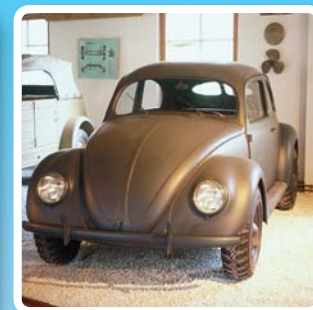

Гмюндовское Porsche 356 – алюминиевый кузов, с деревянной моделью

Porsche 911 ST 2.5 – на этом редком спортивном автомобиле Christoph Pfeifhofer побеждал в международных гонках

Единственное в мире, полицейское-Porsche, год выпуска 2006

Посетите также Наше кафе „Cup-Cafe“.

Porsche 911 Carrera RS2,7 легковой автомобиль

Фото-архив и видеофильмы других Porsche-конструкций.

Steyr 30 Typ 45-Такси (1932)

Porsche 597 автомобиль для охоты

VW Typ 87 командирский полноприводный